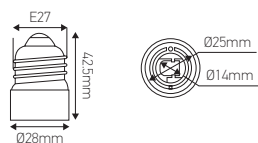

Adaptateur pour douille

E27 => E14 60W Max. Blanc

**EN 60238:2004
A1:2008**

Ref: 976818

EAN	3125469768180
Puissance	60W Max.
mA	4000mA
Directive basse tension	2006/95/CE, annexe IV
Couleur	Blanc
Finition	Plastique
Poids	0.019kg
Diamenssion	Ø28 x 42.5mm