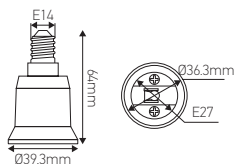

## Adaptateur pour douille

E14 => E27 60 Max. Blanc

**EN 60238:2004**  
**A1:2008**

**Ref: 976819**

EAN	3125469768197
Puissance	60W Max.
mA	4000mA
Directive basse tension	2006/95/CE, annexe IV
Couleur	Blanc
Finition	Plastique
Poids	0.026kg
Diamenssion	Ø39.3 x 64mm