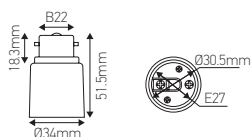

Adaptateur pour douille

B22 => E27 60 Max. Blanc

**EN 60238:2004
A1:2008**

Ref: 976821

EAN	3125469768210
Puissance	60W Max.
mA	4000mA
Directive basse tension	2006/95/CE, annexe IV
Couleur	Blanc
Finition	Plastique
Poids	0.03kg
Diamenssion	Ø34 x 51.5mm