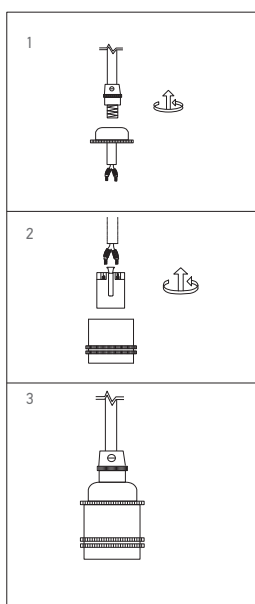

## Douille acier E27 filetée avec bague

60W Max. Cuivre patiné

60W  
Max.

### Ref: 980012

|             |               |
|-------------|---------------|
| EAN         | 3125469800125 |
| Puissance   | 60W Max.      |
| mA          | 4000mA        |
| Matériau    | Acier         |
| Couleur     | Cuivre patiné |
| Poids       | 0.16kg        |
| Diamensions | Ø48 x 69mm    |