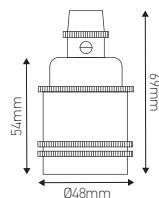

## Douille acier E27 filetée avec bague

60W Max. Cuivre patiné

60W  
Max.

### Ref: 980012

|             |               |
|-------------|---------------|
| EAN         | 3125469800125 |
| Puissance   | 60W Max.      |
| mA          | 4000mA        |
| Matériau    | Acier         |
| Couleur     | Cuivre patiné |
| Poids       | 0.16kg        |
| Diamensions | Ø48 x 69mm    |