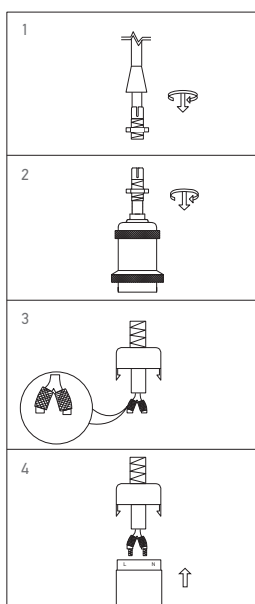

Douille acier E27 filetée avec bague

60W Max. Or rétro

Ref: 980013

EAN	3125469800132
Puissance	60W Max.
mA	4000mA
Matériau	Acier
Couleur	Or rétro
Poids	0.1125kg
Diamensions	Ø50 x 91mm

Notes

 47, rue des Tournelles, 75 003 Paris.
Tél. +33 (0)1 44 59 22 20