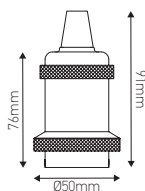

Douille acier E27 filetée avec bague

60W Max. Or rétro

Ref: 980013

EAN	3125469800132
Puissance	60W Max.
mA	4000mA
Matériau	Acier
Couleur	Or rétro
Poids	0.1125kg
Diamensions	Ø50 x 91mm

Notes

 47, rue des Tournelles, 75 003 Paris.
Tél. +33 (0)1 44 59 22 20