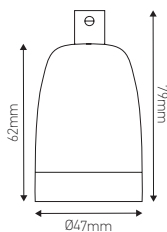

## Douille céramique E27

60W Max. Gris

### Ref: 980020

EAN	3125469800200
Puissance	60W Max.
mA	4000mA
Matériau	Céramique
Couleur	Gris
Poids	0.12kg
Diamensions	Ø47 x 79mm

Notes

-----

-----

-----

 47, rue des Tournelles, 75 003 Paris.  
Tél. +33 (0)1 44 59 22 20