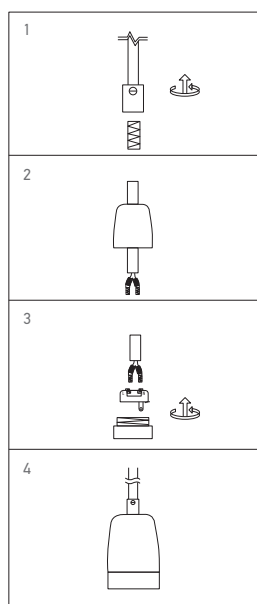

## Douille céramique E27

60W Max. Gris

### Ref: 980020

EAN	3125469800200
Puissance	60W Max.
mA	4000mA
Matériau	Céramique
Couleur	Gris
Poids	0.12kg
Diamensions	Ø47 x 79mm

Notes

-----

-----

-----

 47, rue des Tournelles, 75 003 Paris.  
Tél. +33 (0)1 44 59 22 20