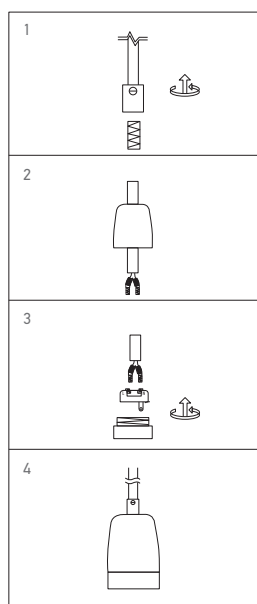

Douille céramique E27

60W Max. Rouge

Ref: 980022

EAN	3125469800224
Puissance	60W Max.
mA	4000mA
Matériau	Céramique
Couleur	Rouge
Poids	0.12kg
Diamenssions	Ø47 x 79mm

Notes

 47, rue des Tournelles, 75 003 Paris.
Tél. +33 (0)1 44 59 22 20