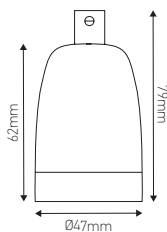

Douille céramique E27

60W Max. Rouge

Ref: 980022

EAN	3125469800224
Puissance	60W Max.
mA	4000mA
Matériau	Céramique
Couleur	Rouge
Poids	0.12kg
Diamenssions	Ø47 x 79mm

Notes

 47, rue des Tournelles, 75 003 Paris.
Tél. +33 (0)1 44 59 22 20