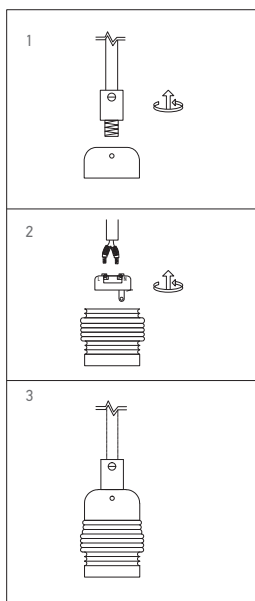

Douille laiton E27 filetée

60W Max. Noire

60W
Max.

Ref: 980025

EAN	3125469800255
Puissance	60W Max.
mA	4000mA
Matériau	Laiton
Couleur	Noire
Poids	0.09kg
Diamensions	Ø40 x 72mm

Notes

 47, rue des Tournelles, 75 003 Paris.
Tél. +33 (0)1 44 59 22 20