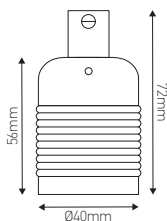

Douille laiton E27 filetée

60W Max. Noire

60W
Max.

Ref: 980025

EAN	3125469800255
Puissance	60W Max.
mA	4000mA
Matériau	Laiton
Couleur	Noire
Poids	0.09kg
Diamensions	Ø40 x 72mm

Notes

 47, rue des Tournelles, 75 003 Paris.
Tél. +33 (0)1 44 59 22 20