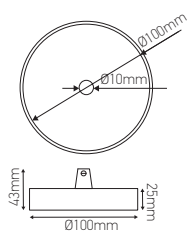

Pavillon acier sortie simple

STEELY-LUX avec arrêt de câble bronze mat

Ref: 980029

EAN	3125469800293
Matériau	Acier
Couleur	Bronze mat
Poids	0.14kg
Ø max du câble	Ø7mm
Diamensions	Ø100 x 25mm

• Vendu avec kit de montage barette de fixation, serre câble assorti, domino, écrous.