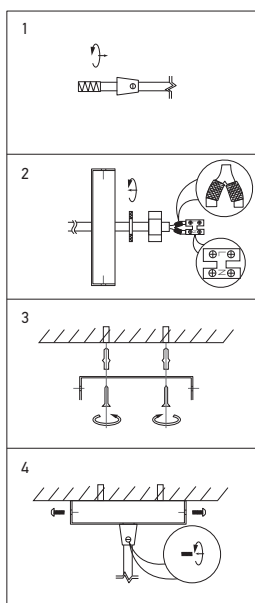

Pavillon acier sortie simple

STEELY-LUX avec arrêt de câble bronze mat

Ref: 980029

EAN	3125469800293
Matériau	Acier
Couleur	Bronze mat
Poids	0.14kg
Ø max du câble	Ø7mm
Diamensions	Ø100 x 25mm

• Vendu avec kit de montage barette de fixation, serre câble assorti, domino, écrous.