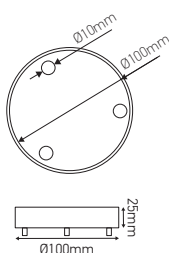

## Pavillon acier 3 sorties

**STEELY-BW3** avec arrêt de câble blanc

**Ref: 980030**

EAN	3125469800309
Matériau	Acier
Couleur	Blanc
Poids	0.16kg
Ø max du câble	Ø7mm
Diamensions	Ø100 x 25mm

• Vendu avec kit de montagebarette de fixation, serre câble assorti, domino, écrous.