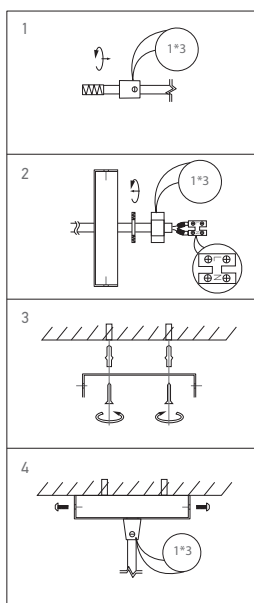

## Pavillon acier 3 sorties

**STEELY-BW3** avec arrêt de câble blanc

**Ref: 980030**

EAN	3125469800309
Matériau	Acier
Couleur	Blanc
Poids	0.16kg
Ø max du câble	Ø7mm
Diamensions	Ø100 x 25mm

• Vendu avec kit de montagebarette de fixation, serre câble assorti, domino, écrous.