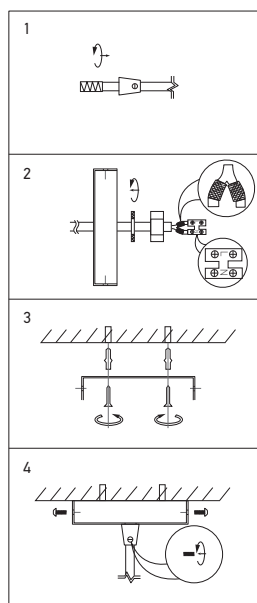

## Pavillon acier sortie simple

**STEELY-BW** avec arrêt de câble blanc

**Ref: 980031**

EAN	3125469800316
Matériau	Acier
Couleur	Blanc
Poids	0.14kg
Ø max du câble	Ø7mm
Diamensions	Ø100 x 25mm

• Vendu avec kit de montage barette de fixation, serre câble assorti, domino, écrous.