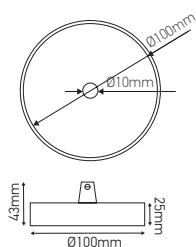

## Pavillon acier sortie simple

**STEELY-BW** avec arrêt de câble blanc

**Ref: 980031**

EAN	3125469800316
Matériau	Acier
Couleur	Blanc
Poids	0.14kg
Ø max du câble	Ø7mm
Diamensions	Ø100 x 25mm

• Vendu avec kit de montage barette de fixation, serre câble assorti, domino, écrous.