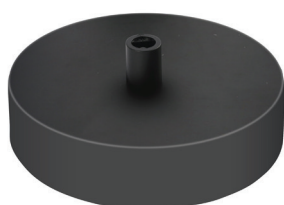

Pavillon acier sortie simple

STEELY-BW avec arrêt de câble noir

Ref: 980032

| | |
|----------------|---------------|
| EAN | 3125469800323 |
| Matériau | Acier |
| Couleur | Noir |
| Poids | 0.14kg |
| Ø max du câble | Ø7mm |
| Diamensions | Ø100 x 25mm |

• Vendu avec kit de montage barette de fixation, serre câble assorti, domino, écrous.

Notes

 47, rue des Tournelles, 75 003 Paris.
Tél. +33 (0)1 44 59 22 20

 En Courta-Rama 2 | 1163 Etoy.
Tél. +41 (0)22 369 95 00