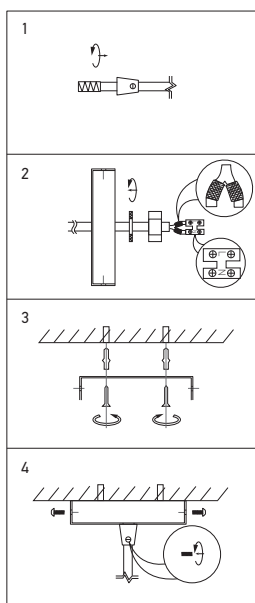

Pavillon acier sortie simple

STEELY-BW avec arrêt de câble noir

Ref: 980032

| | |
|----------------|---------------|
| EAN | 3125469800323 |
| Matériau | Acier |
| Couleur | Noir |
| Poids | 0.14kg |
| Ø max du câble | Ø7mm |
| Diamensions | Ø100 x 25mm |

• Vendu avec kit de montage barette de fixation, serre câble assorti, domino, écrous.

Notes

 47, rue des Tournelles, 75 003 Paris.
Tél. +33 (0)1 44 59 22 20

 En Courta-Rama 2 | 1163 Etoy.
Tél. +41 (0)22 369 95 00