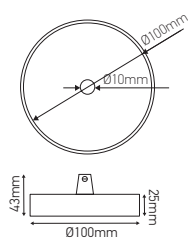

Pavillon acier sortie simple

STEELY-BW avec arrêt de câble noir

Ref: 980032

| | |
|----------------|---------------|
| EAN | 3125469800323 |
| Matériau | Acier |
| Couleur | Noir |
| Poids | 0.14kg |
| Ø max du câble | Ø7mm |
| Diamensions | Ø100 x 25mm |

• Vendu avec kit de montage barette de fixation, serre câble assorti, domino, écrous.

Notes

 47, rue des Tournelles, 75 003 Paris.
Tél. +33 (0)1 44 59 22 20

 En Courta-Rama 2 | 1163 Etoy.
Tél. +41 (0)22 369 95 00