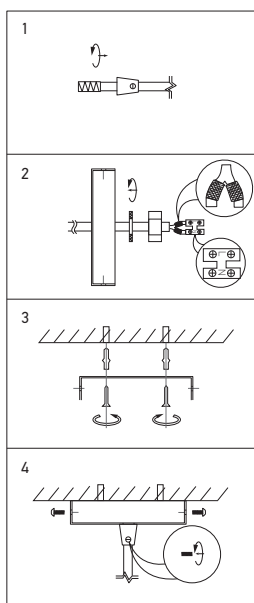

Pavillon acier sortie simple

STEELY-LUX avec arrêt de câble bronze

Ref: 980033

EAN	3125469800330
Matériau	Acier
Couleur	Bronze
Poids	0.14kg
Ø max du câble	Ø7mm
Diamensions	Ø100 x 25mm

• Vendu avec kit de montage barette de fixation, serre câble assorti, domino, écrous.