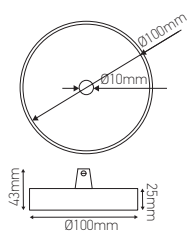

Pavillon acier sortie simple

STEELY-LUX avec arrêt de câble bronze

Ref: 980033

EAN	3125469800330
Matériau	Acier
Couleur	Bronze
Poids	0.14kg
Ø max du câble	Ø7mm
Diamensions	Ø100 x 25mm

• Vendu avec kit de montage barette de fixation, serre câble assorti, domino, écrous.