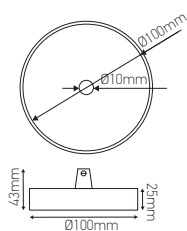

## Pavillon acier sortie simple

**STEELY-LUX** avec arrêt de câble cuivre

**Ref: 980034**

EAN	3125469800347
Matériau	Acier
Couleur	Cuivre
Poids	0.14kg
Ø max du câble	Ø7mm
Diamensions	Ø100 x 25mm

• Vendu avec kit de montage barette de fixation, serre câble assorti, domino, écrous.