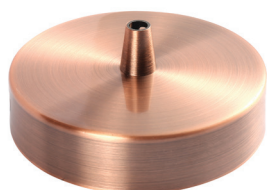

## Pavillon acier sortie simple

**STEELY-LUX** avec arrêt de câble cuivre

**Ref: 980034**

EAN	3125469800347
Matériau	Acier
Couleur	Cuivre
Poids	0.14kg
Ø max du câble	Ø7mm
Diamensions	Ø100 x 25mm

• Vendu avec kit de montage barette de fixation, serre câble assorti, domino, écrous.