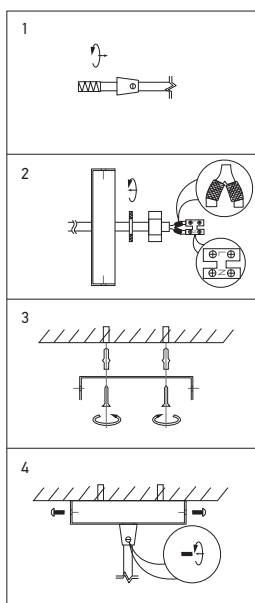

## Pavillon acier sortie simple

**STEELY-LUX** avec arrêt de câble cuivre

**Ref: 980034**

EAN	3125469800347
Matériau	Acier
Couleur	Cuivre
Poids	0.14kg
Ø max du câble	Ø7mm
Diamensions	Ø100 x 25mm

• Vendu avec kit de montage barette de fixation, serre câble assorti, domino, écrous.