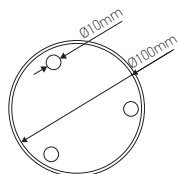

Pavillon acier 3 sorties

STEELY-BW3 avec arrêt de câble noir

Ref: 980035

EAN	3125469800354
Matériau	Acier
Couleur	Noir
Poids	0.16kg
Ø maximum de câble	Ø7mm
Dimensions	Ø100 x 25mm

- Vendu avec kit de montage barette de fixation, serre câble assorti, domino, écrous.