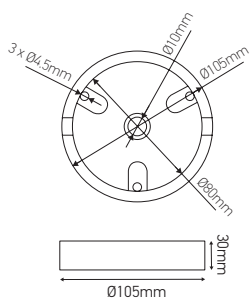

Rosace céramique avec arrêt de câble

PORCELAIN Gris

Ref: 980036

EAN	3125469800361
Matériau	Céramique
Couleur	Gris
Poids	0.2kg
Ø maximum de câble	Ø7mm
Dimensions	Ø105 x 30mm

• Vendu avec kit de montage barette de fixation, serre câble assorti, domino, écrous.