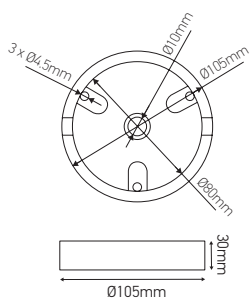

## Rosace céramique avec arrêt de câble

**PORCELAIN** Blanc

**Ref: 980037**

EAN	3125469800378
Matériau	Céramique
Couleur	Blanc
Poids	0.2kg
Ø maximum de câble	Ø7mm
Dimensions	Ø105 x 30mm

• Vendu avec kit de montage barette de fixation, serre câble assorti, domino, écrous.