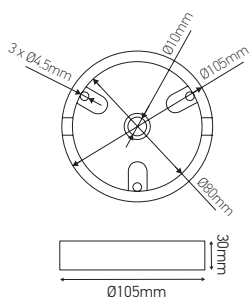

Rosace céramique avec arrêt de câble

PORCELAIN Noir

Ref: 980038

EAN	3125469800385
Matériau	Céramique
Couleur	Noir
Poids	0.2kg
Ø maximum de câble	Ø7mm
Dimensions	Ø105 x 30mm

- Vendu avec kit de montage barette de fixation, serre câble assorti, domino, écrous.