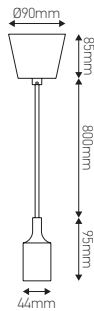

Suspension silicone E27

60W Max. L.8m Rouge

Ref: 980042

EAN	3125469800422
Puissance	60W Max.
Culot	E27
Type de câble	H05SS-F
Section du câble	2 x 0.75mm ²
Couleur	Rouge
Matériau de Douille intérieure	Plastique
Matériau de Pavillon	Polypropylène
Matériau de cache-douille	Silicone
Poids	0.167kg
Longueur du câble	8m
Dimensions	44 x 975mm