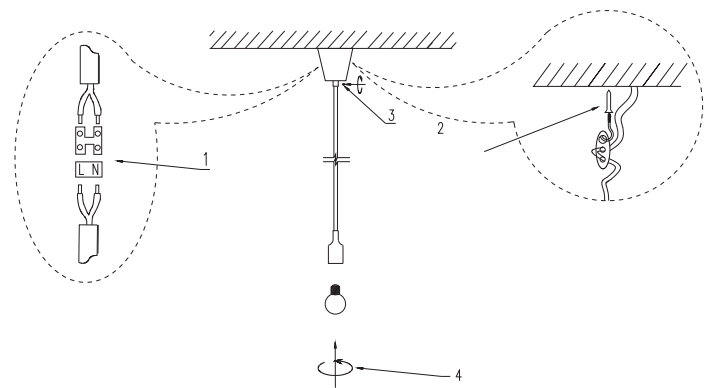

Suspension silicone E27

60W Max. L.8m Rouge

Ref: 980042

EAN	3125469800422
Puissance	60W Max.
Culot	E27
Type de câble	H05SS-F
Section du câble	2 x 0.75mm ²
Couleur	Rouge
Matériau de Douille intérieure	Plastique
Matériau de Pavillon	Polypropylène
Matériau de cache-douille	Silicone
Poids	0.167kg
Longueur du câble	8m
Dimensions	44 x 975mm