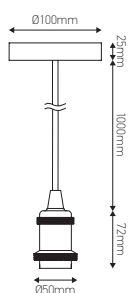

## Suspension métallique E27

avec douille filletée, câble textile L.1m

**Ref: 980044**

EAN	3125469800446
Puissance	60W Max.
Culot	E27
Type de câble	H03VV-F
Section du câble	2 x 0.75mm <sup>2</sup>
Matériau de rosace	Acier
Matériau de douille	Plastique
Matériau de cache-douille	Aluminium
Matériau de câble	Textile
Couleur de douille	Bronze
Couleur câble textile	Noir
Poids	0.3125kg
Longueur du câble	1m
Dimensions	50 x 1097mm