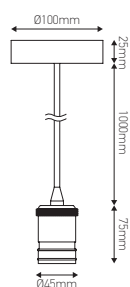

Suspension métallique E27

Câble textile L.1m

Ref: 980045

EAN	3125469800453
Puissance	60W Max.
Culot	E27
Type de câble	H03VV-F
Section du câble	2 x 0.75mm ²
Matériau de rosace	Acier
Matériau de douille	Plastique
Matériau de cache-douille	Aluminium
Matériau de câble	Textile
Couleur de douille	Bronze
Couleur câble textile	Noir
Poids	0.3125kg
Longueur du câble	1m
Dimensions	45 x 1100mm