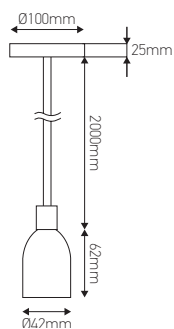

## Suspension métallique E27

Câble textile L.2m

**Ref: 980046**

EAN	3125469800460
Puissance	60W Max.
Culot	E27
Type de câble	H03VV-F
Section du câble	2 x 0.75mm <sup>2</sup>
Matériau de rosace	Acier
Matériau de douille	Plastique
Matériau de cache-douille	Aluminium
Matériau de câble	Textile
Couleur de douille	Bronze
Couleur câble textile	Noir
Poids	0.3125kg
Longueur du câble	2m
Dimensions	42 x 2087mm