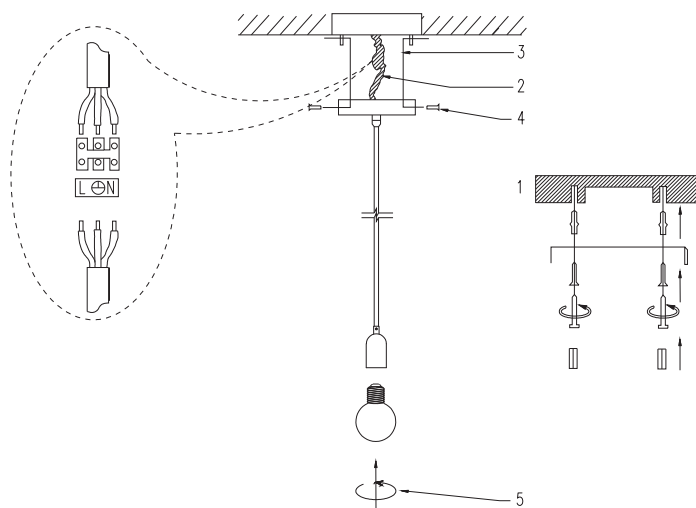

## Suspension métallique E27

Câble textile L.2m

**Ref: 980046**

EAN	3125469800460
Puissance	60W Max.
Culot	E27
Type de câble	H03VV-F
Section du câble	2 x 0.75mm <sup>2</sup>
Matériau de rosace	Acier
Matériau de douille	Plastique
Matériau de cache-douille	Aluminium
Matériau de câble	Textile
Couleur de douille	Bronze
Couleur câble textile	Noir
Poids	0.3125kg
Longueur du câble	2m
Dimensions	42 x 2087mm