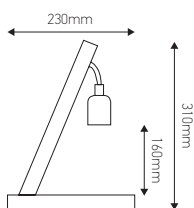

Luminaire en bois + Edison

AXEL 5W E27 2000K 260lm Ambrée

Ref : 996033

EAN	3125469960331
Puissance	5W
Culot	E27
Température de couleur	2000K
Flux lumineux	260lm
Voltage	220-240V
mA	43mA
Température de fonctionnement	-20°C ~ 40°C
Angle de diffusion	360°
Cycle de commutation	≥15000
IRC	≥80
Eclairage instantané	0 sec
Durée de vie	25 000H
Indice de protection	20
Finition	Ambrée
Matériau	Bois + métal
Longueur des câbles	1.8m
Dimensions	230 x 310mm