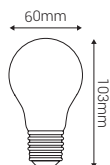

### 4W E27 2700K 470lm Claire

Ref: 998620

EAN	3125469986201
Puissance	4W
Culot	E27
Température de couleur	2700K
Flux lumineux	470lm
Voltage	220-240V
mA	34mA
Température de fonctionnement	-20°C ~ 40°C
Angle de diffusion	360°
Cycle de commutation	≥15'000
IRC	≥80
Hg	0,0mg
Eclairage instantané	0 sec
Durée de vie	15'000 H
Finition	Claire
Dimensions	60 x 103mm