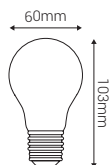

### 6W E27 2700K 760lm Claire

Ref: 998631

EAN	3125469986317
Puissance	6W
Culot	E27
Température de couleur	2700K
Flux lumineux	760lm
Voltage	220-240V
mA	46mA
Température de fonctionnement	-20°C ~ 40°C
Angle de diffusion	360°
Cycle de commutation	≥15'000
IRC	≥80
Hg	0,0mg
Eclairage instantané	0 sec
Durée de vie	15'000 H
Finition	Claire
Dimensions	60 x 103mm