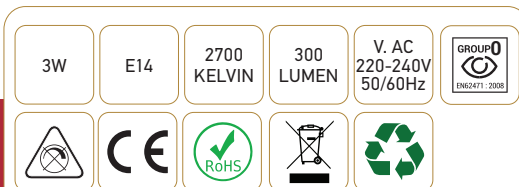

## Sphérique LED G45

3W E14 2700K 300lm Claire

### Ref: 998640

EAN	3125469986409
Puissance	3W
Culot	GU5.3
Température de couleur	2700K
Flux lumineux	300lm
Voltage	220 - 240V
Température de fonctionnement	-20°C ~ 40°C
Hg	0,0mg
Eclairage instantané	0 sec
Finition	Claire