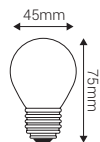

#### Ref: 998653

EAN	3125469986539
Puissance	4W
Culot	E27
Température de couleur	2700K
Flux lumineux	440lm
Voltage	220-240V
mA	34mA
Température de fonctionnement	-20°C ~ 40°C
Angle de diffusion	360°
Cycle de commutation	≥15'000
IRC	≥80
Hg	0,0mg
Eclairage instantané	0 sec
Durée de vie	15'000 H
Finition	Matt
Dimensions	45 x 75mm