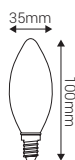

ECO watts

Flamme C35

2W E14 2700K 220lm Claire

Ref: 998656

EAN	3125469986560
Puissance	2W
Culot	E14
Température de couleur	2700K
Flux lumineux	220lm
Voltage	220-240V
mA	22mA
Température de fonctionnement	-20°C ~ 40°C
Angle de diffusion	360°
Cycle de commutation	≥15'000
IRC	≥80
Hg	0,0mg
Eclairage instantané	0 sec
Durée de vie	15'000 H
Finition	Claire
Dimensions	35 x 100mm