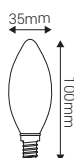

ECO watts

Flamme C35

4W E14 2700K 470lm Claire

Ref: 998658

EAN	3125469986584
Puissance	4W
Culot	E14
Température de couleur	2700K
Flux lumineux	470lm
Voltage	220-240V
mA	34mA
Température de fonctionnement	-20°C ~ 40°C
Angle de diffusion	360°
Cycle de commutation	≥15'000
IRC	≥80
Hg	0,0mg
Eclairage instantané	0 sec
Durée de vie	15'000 H
Finition	Claire
Dimensions	35 x 100mm