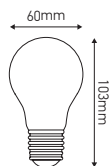

Standard A60 Filament LED

6W E27 4000K 806lm Claire

Ref: 998718

EAN	3125469987185
Puissance	6W
Culot	E27
Température de couleur	4000K
Flux lumineux	806lm
Voltage	220 - 240V
mA	46mA
Température de fonctionnement	-20°C ~ 40°C
Angle de diffusion	360°
Cycle de commutation	≥15 000
IRC	≥80
Hg	0,0mg
Eclairage instantané	0 sec
Durée de vie	15 000 H
Finition	Claire
Dimensions	60 x 103mm