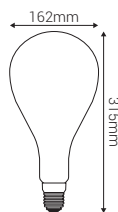

### 8W E27 2000K 640lm Ambrée

Ref: 998976

EAN	3125469989769
Puissance	8W
Culot	E27
Température de couleur	2000K
Flux lumineux	640lm
Voltage	220-240V
mA	37mA
Température de fonctionnement	-20°C ~ 40°C
Angle de diffusion	360°
Cycle de commutation	≥15'000
IRC	≥80
Hg	0,0mg
Eclairage instantané	0 sec
Durée de vie	15'000 H
Finition	Ambrée
Dimensions	162 x 315mm