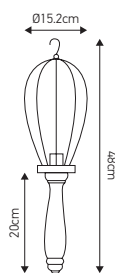

Accessoire

Baladeuse E27

V. AC
220-240V

Ref : 999993

EAN	3125469999935
Puissance	60 Max.
Tension	220-240V~50HZ
Type de matériau	Poignée en fil d'acier doux - bois
Longueur des câbles	5m
Douille	E27

À utiliser avec un diamètre maximal de lampe à tube de 45mm.
Cordons plastique fiche bipolaire et interrupteur à bascule
Ce luminaire est idéal avec notre : 24994